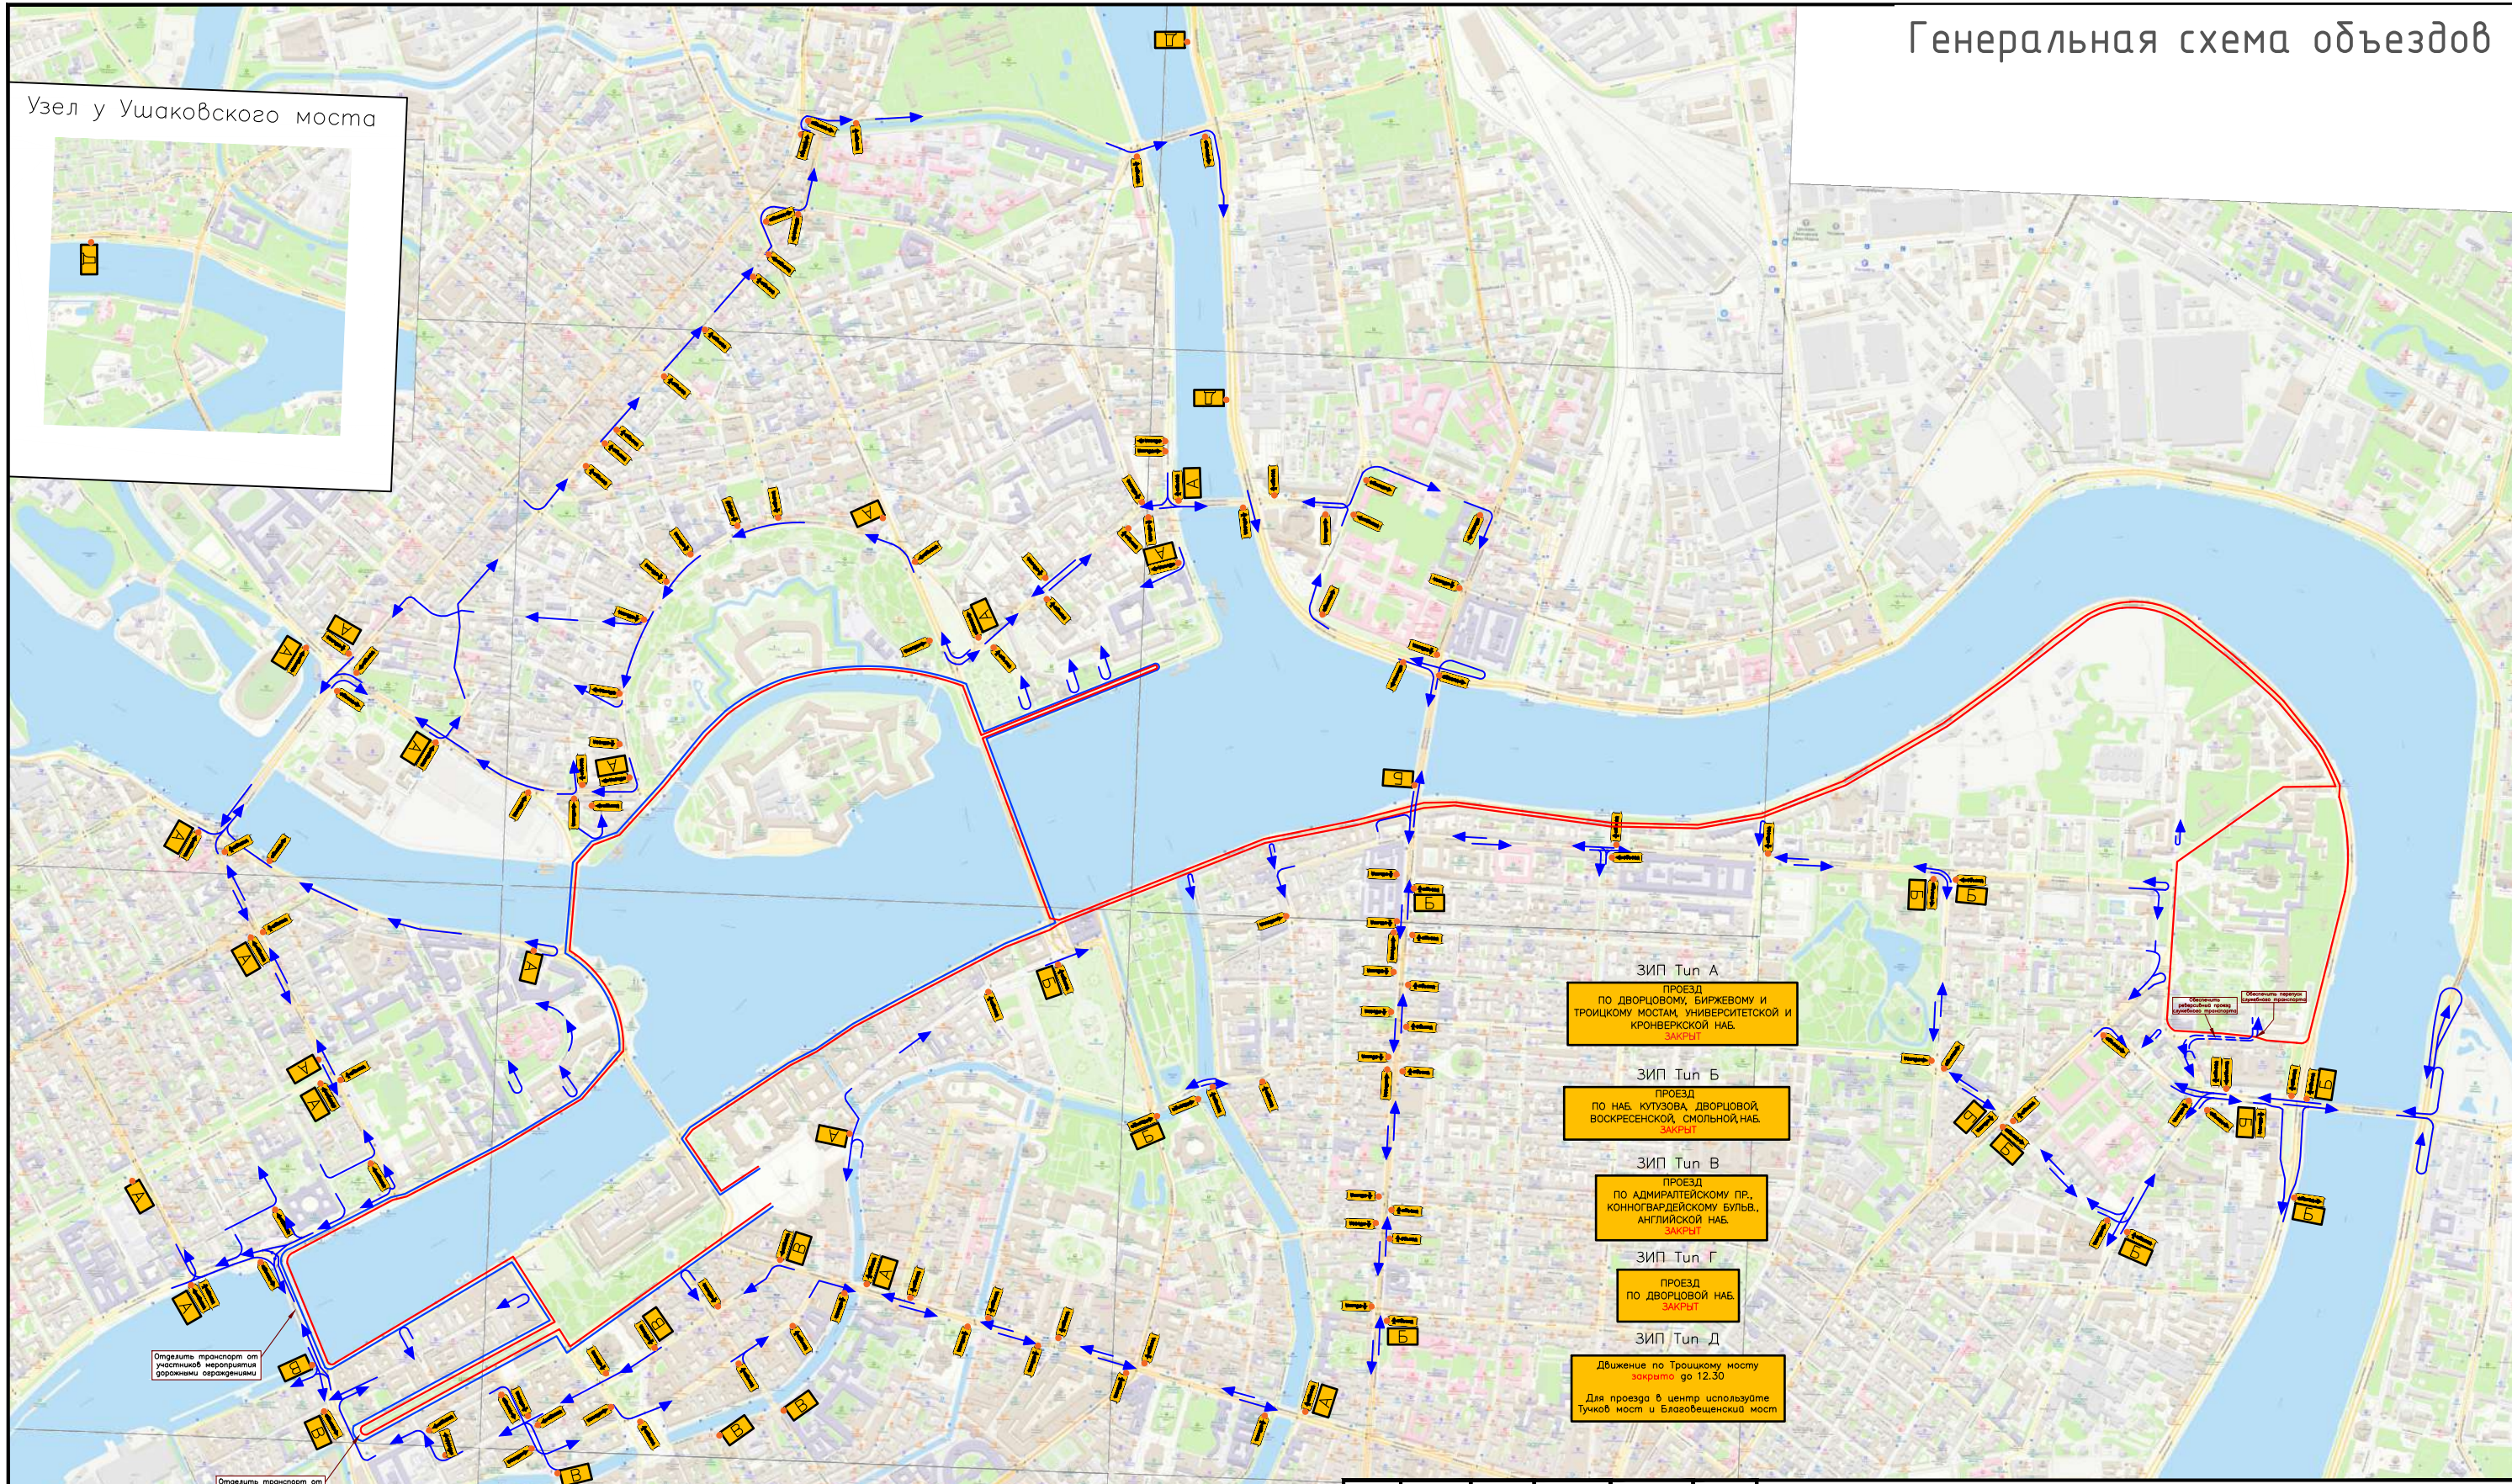

Узел у Ушаковского моста

ЗИП Tun A
 ПРОЕЗД
 ПО ДВОРЦОВОМУ, БИРЖЕВОМУ И
 ТРОИЦКОМУ МОСТАМ, УНИВЕРСИТЕТСКОЙ И
 КРОНВЕРКСКОЙ НАБ.
 ЗАКРЫТ

ЗИП Tun Б
 ПРОЕЗД
 ПО НАБ. КУТУЗОВА, ДВОРЦОВОЙ,
 ВОСКРЕСЕНСКОЙ, СМОЛЬНОЙ НАБ.
 ЗАКРЫТ

ЗИП Tun В
 ПРОЕЗД
 ПО АДМИРАЛТЕЙСКОМУ ПР.,
 КОННОГВАРДЕЙСКОМУ БУЛЬВ.,
 АНГЛИЙСКОЙ НАБ.
 ЗАКРЫТ

ЗИП Tun Г
 ПРОЕЗД
 ПО ДВОРЦОВОЙ НАБ.
 ЗАКРЫТ

ЗИП Tun Д
 Движение по Троицкому мосту
 закрыто до 12.30
 Для проезда в центр используйте
 Тучков мост и Благовещенский мост

Отделить транспорт от
 участка с приоритетом
 дорожными ограничениями

Отделить транспорт от
 участка с приоритетом
 дорожными ограничениями

Условные обозначения:
 — направление объезда

Изм.	Кол.уч	Лист	№ док.	Подп.	Дата
Разработал		Киселёв С.В.			04.23
Проверил		Минков Д.В.			04.23
Утвердил		Минков Д.В.			04.23

Организация дорожного движения на период проведения мероприятия "Забег.РФ" 4 июня 2023

Генеральная схема объездов	Стадия	Лист	Листов
	П	2	19

Генеральная схема